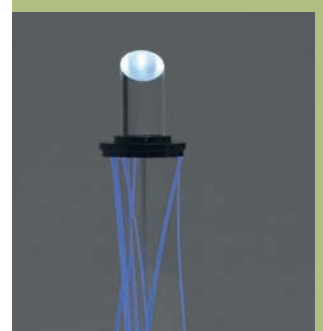

Nella tonalità ARANCIO e BLU il piedistallo Cristo ed il piedistallo lampada mantengono la parte superiore di tonalità bianca per esaltarne il particolare.

In the colour blue and orange led the Christ pedestal and the lamp pedestal maintain the upper part with the white colour to enhance the detail.