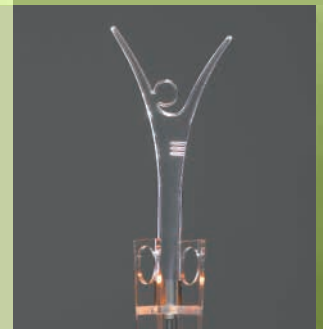

Nella tonalità ARANCIO e BLU il piedistallo Cristo ed il piedistallo lampada mantengono la parte superiore di tonalità bianca per esaltarne il particolare.

In the colour blue and orange led the Christ pedestal and the lamp pedestal maintain the upper part with the white colour to enhance the detail.

↑↓ 125 cm.

⊗ base 24 cm.

ART. -CEAA237

Piedistallo Fioriera

Flower vase stand

↑↓ 90 cm.

⊗ base 24 cm.

Particolare del selettore che, oltre a permettere l'accensione, consente di selezionare la tonalità LED desiderata: bianca, blu, arancio.