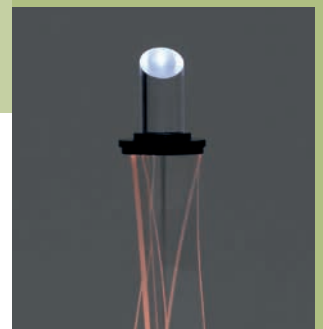

Nella tonalità ARANCIO e BLU il piedistallo Cristo ed il piedistallo lampada mantengono la parte superiore di tonalità bianca per esaltarne il particolare.

In the colour blue and orange led the Christ pedestal and the lamp pedestal maintain the upper part with the white colour to enhance the detail.

Accessorio

ART. -CEAA290

CLEAN A2 Liquido antistatico per la pulizia del plex

Antistatic cleaner

Arredo EVOLUTION

Arredo in plex con illuminazione a led multicolor. Grazie ad un selettore posto alla base di ogni singolo pezzo, è possibile scegliere la tonalità led fra i seguenti colori: bianco, arancio, blu.