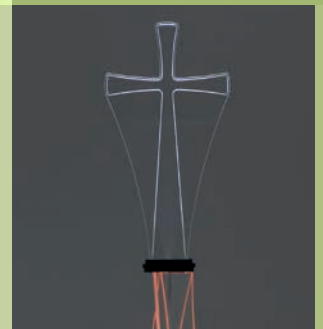

Accessorio

ART. -CEAA290

CLEAN A2 Liquido antistatico per la pulizia del plex

Antistatic cleaner

Arredo EVOLUTION

Arredo in plex con illuminazione a led multicolor. Grazie ad un selettore posto alla base di ogni singolo pezzo, è possibile scegliere la tonalità led fra i seguenti colori: bianco, arancio, blu.

Nella tonalità ARANCIO e BLU il piedistallo Cristo ed il piedistallo lampada mantengono la parte superiore di tonalità bianca per esaltarne il particolare.

In the colour blue and orange led the Christ pedestal and the lamp pedestal maintain the upper part with the white colour to enhance the detail.