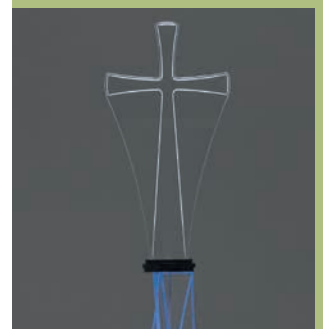

Nella tonalità ARANCIO e BLU il piedistallo Cristo ed il piedistallo lampada mantengono la parte superiore di tonalità bianca per esaltarne il particolare.

In the colour blue and orange led the Christ pedestal and the lamp pedestal maintain the upper part with the white colour to enhance the detail.